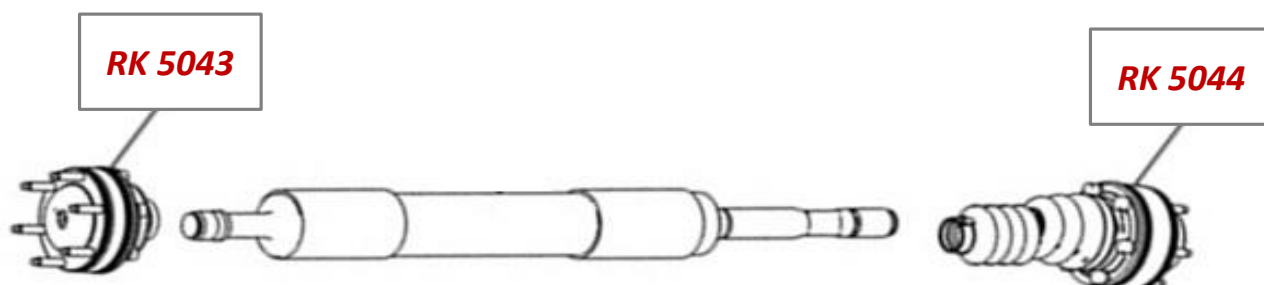

BOLACHAS DE CARDAN (HOMOCINÉTICAS)

RIKKO
PARTS